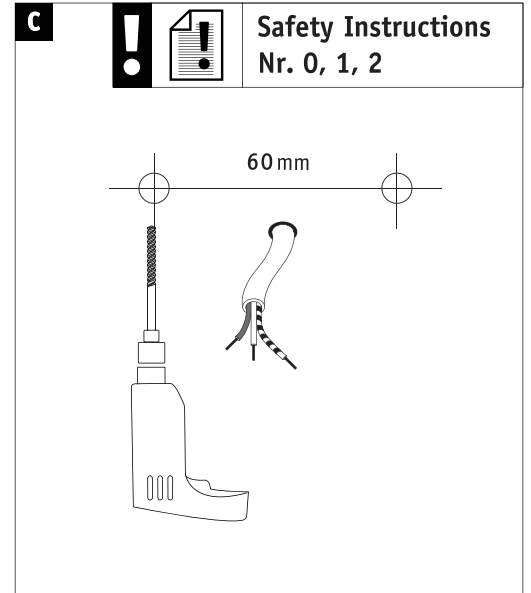

**NICE PRICE**

**TIP GmbH**  
 Klüterfeld 23  
 30826 Garbsen/Germany  
 www.nicetip.eu

**Safety Instructions** ⚠

0,1, 2, 4, 6, 7, 8, 9, 11, 15,  
 18, 20, 22, 25, 27

www.nicetip.eu/symbols

Art.-Nr.: 3947

(+MA 174) TLD 11/20

not incl.  
 Max. 2x 10W  
 G9

Art.-Nr. 3296  
 www.nicetip.eu

**Safety Instructions**  
 Nr. 0, 1, 4