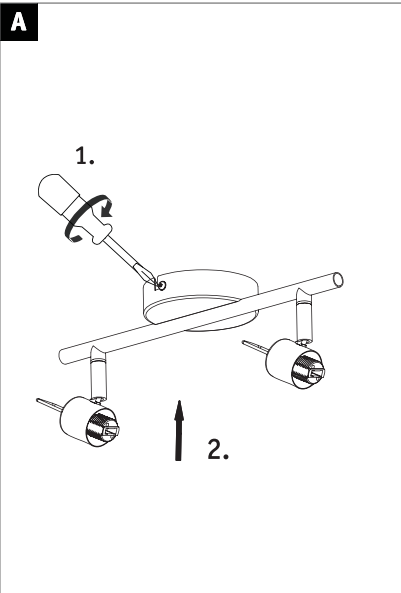

**NICE PRICE**

**TIP GmbH**  
 Klüterfeld 23  
 30826 Garbsen/Germany  
 www.nicetip.eu

**Safety Instructions** ⚠

0,1, 2, 4, 6, 7, 8, 9, 11, 15,  
 18, 20, 22, 25, 27

www.nicetip.eu/symbols

Art.-Nr.: 3947

(+MA 174) TLD 11/20

not incl.  
 Max. 2x 10W  
 G9

Art.-Nr. 3296  
 www.nicetip.eu

**Safety Instructions**  
 Nr. 0, 1, 4