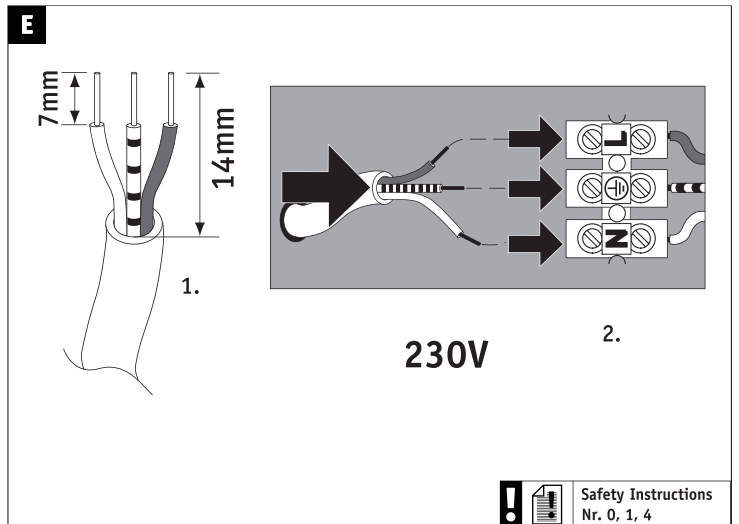

**NICE PRICE**

**TIP GmbH**  
 Klüterfeld 23  
 30826 Garbsen/Germany  
 www.nicetip.eu

**Safety Instructions** ⚠

0,1, 2, 4, 6, 7, 8, 9, 11, 15,  
 18, 20, 22, 25, 27

www.nicetip.eu/symbols

Art.-Nr.: 3947

(+MA 174) TLD 11/20

not incl.  
 Max. 2x 10W  
 G9

Art.-Nr. 3296  
 www.nicetip.eu

**Safety Instructions**  
 Nr. 0, 1, 4