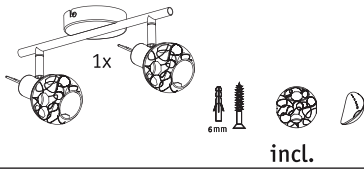

**NICE PRICE**

**TIP GmbH**  
 Klüterfeld 23  
 30826 Garbsen/Germany  
 www.nicetip.eu

**Safety Instructions** ⚠

0,1, 2, 4, 6, 7, 8, 9, 11, 15,  
 18, 20, 22, 25, 27

www.nicetip.eu/symbols

Art.-Nr.: 3947

(+MA 174) TLD 11/20

not incl.  
 Max. 2x 10W  
 G9

Art.-Nr. 3296  
 www.nicetip.eu

**Safety Instructions**  
 Nr. 0, 1, 4